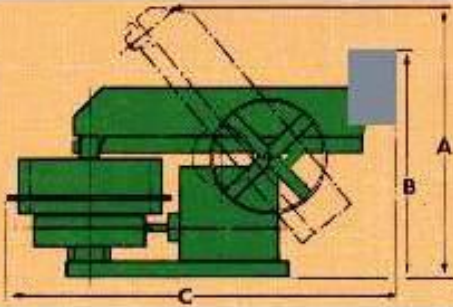

# آلية Croker للتدفق التراكمي RP100XD MK2 و RP50XD MK2 و RP150XD MK2 الخلاطات ذات الأحواض الدوارة

الطرز	وزن الخلاط	الحد الأقصى الاسمي سعة الدخل		أقصى حجم للكتل	عدد شفرات	عدد شفرات	عدد المواثيق	موتور دفع الحوض القدرة كيلو واط لفة/ دقيقة	سرعة الحوض القدرة كيلو واط لفة/ دقيقة	موتور الدفع القدرة كيلو واط لفة/ دقيقة	سرعة النمو
		كجم	لترات								
RP50XD MK2	900	82	57	19	2	1	2	1.1	16	2.2	74
RP100XD MK2	1000	163	113	19	2	1	2	1.1	16	2.2	74
RP150XD MK2	1100	200	140	19	2	1	2	2.2	16	3.0	74
جميع المحركات ثلاثية الطور بجهد 380 / 420 فولت و 50 هرتز محمية بموجب IP55											

## الأبعاد الاسمية الأساسية

الطرز	RP50XD MK2	RP100XD MK2	RP150XD MK2
(أ)	1727	1727	1780
(ب)	1475	1475	1475
(ج)	2455	2530	2530
(د) (قطر الحوض)	750	900	950
(هـ)	950	1100	1150

شركة Winget المحدودة

ص. ب. رقم 41