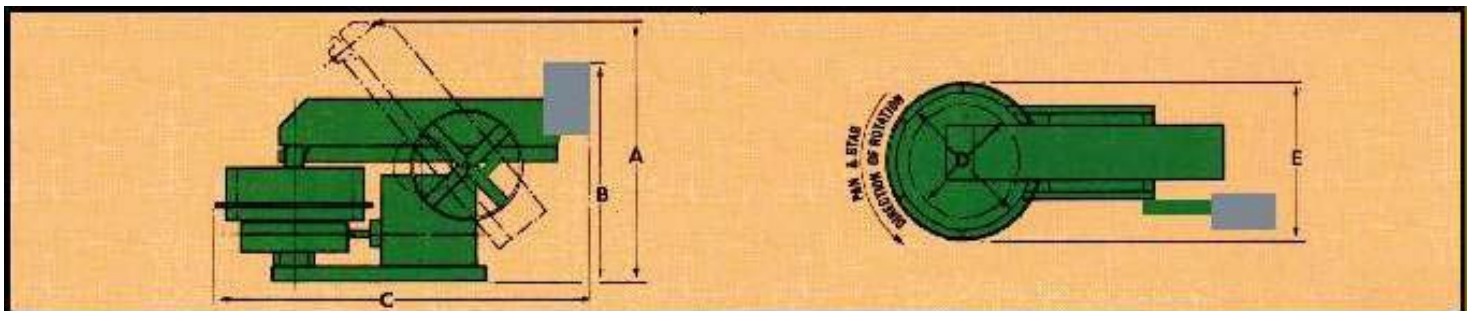

### Nominal Main Dimensions

Model	RP50XD MK2	RP100XD MK2	RP150XD MK2
A	1727	1727	1780
B	1475	1475	1475
C	2455	2530	2530
D(Diameter of pan)	750	900	950
E	950	1100	1150

**Winget Limited.**  
 Po Box 41  
 Edgefold Industrial Estate. Plodder Lane  
 Bolton, Greater Manchester, UK  
 BL4 0LR,  
 Tel + 44 (0) 1204 854650  
 crokersales@winget.co.uk  
 www.winget.co.uk